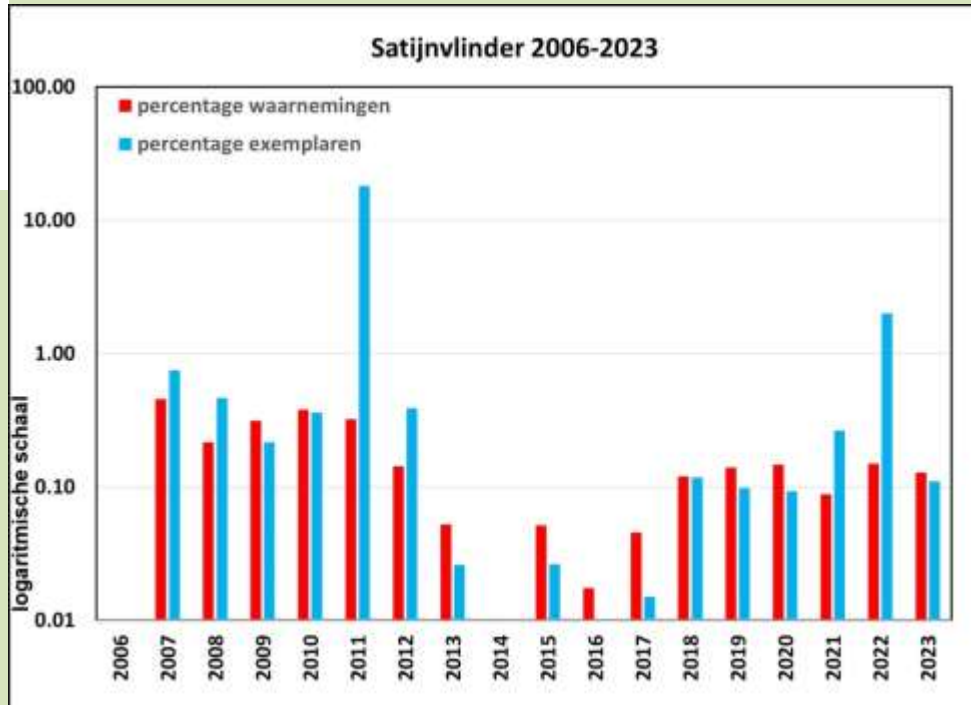

ONDERORDE: Nachtvinders, *Heterocera*. FAMILIE: Pijlstaarten, *Sphingidae*.

**Windepijlstaart (*Agrius convolvuli*)**

Foto pop Ton Schoenmaker

**Windepilstaart**  
*Agrius convolvuli*  
**Rode lijst: Niet beschouwd**

**De Satijnvlinder, *Leucoma salicis*.**

De afgebeelde vlinder is het mannetje.

ONDERORDE: Nachtvinders, *Heterocera*. FAMILIE: *Liparididae*.

Ook onder den naam *Dasychira salicis*.

**Satijnvlinder (*Leucoma salicis*)**

Satijnvlinder  
*Leucoma salicis*

FI= > 10.000

Rode Lijst: Kwetsbaar

**Nachtlinderverhalen  
anno  
1899 en 2024**

**Einde verhaal**