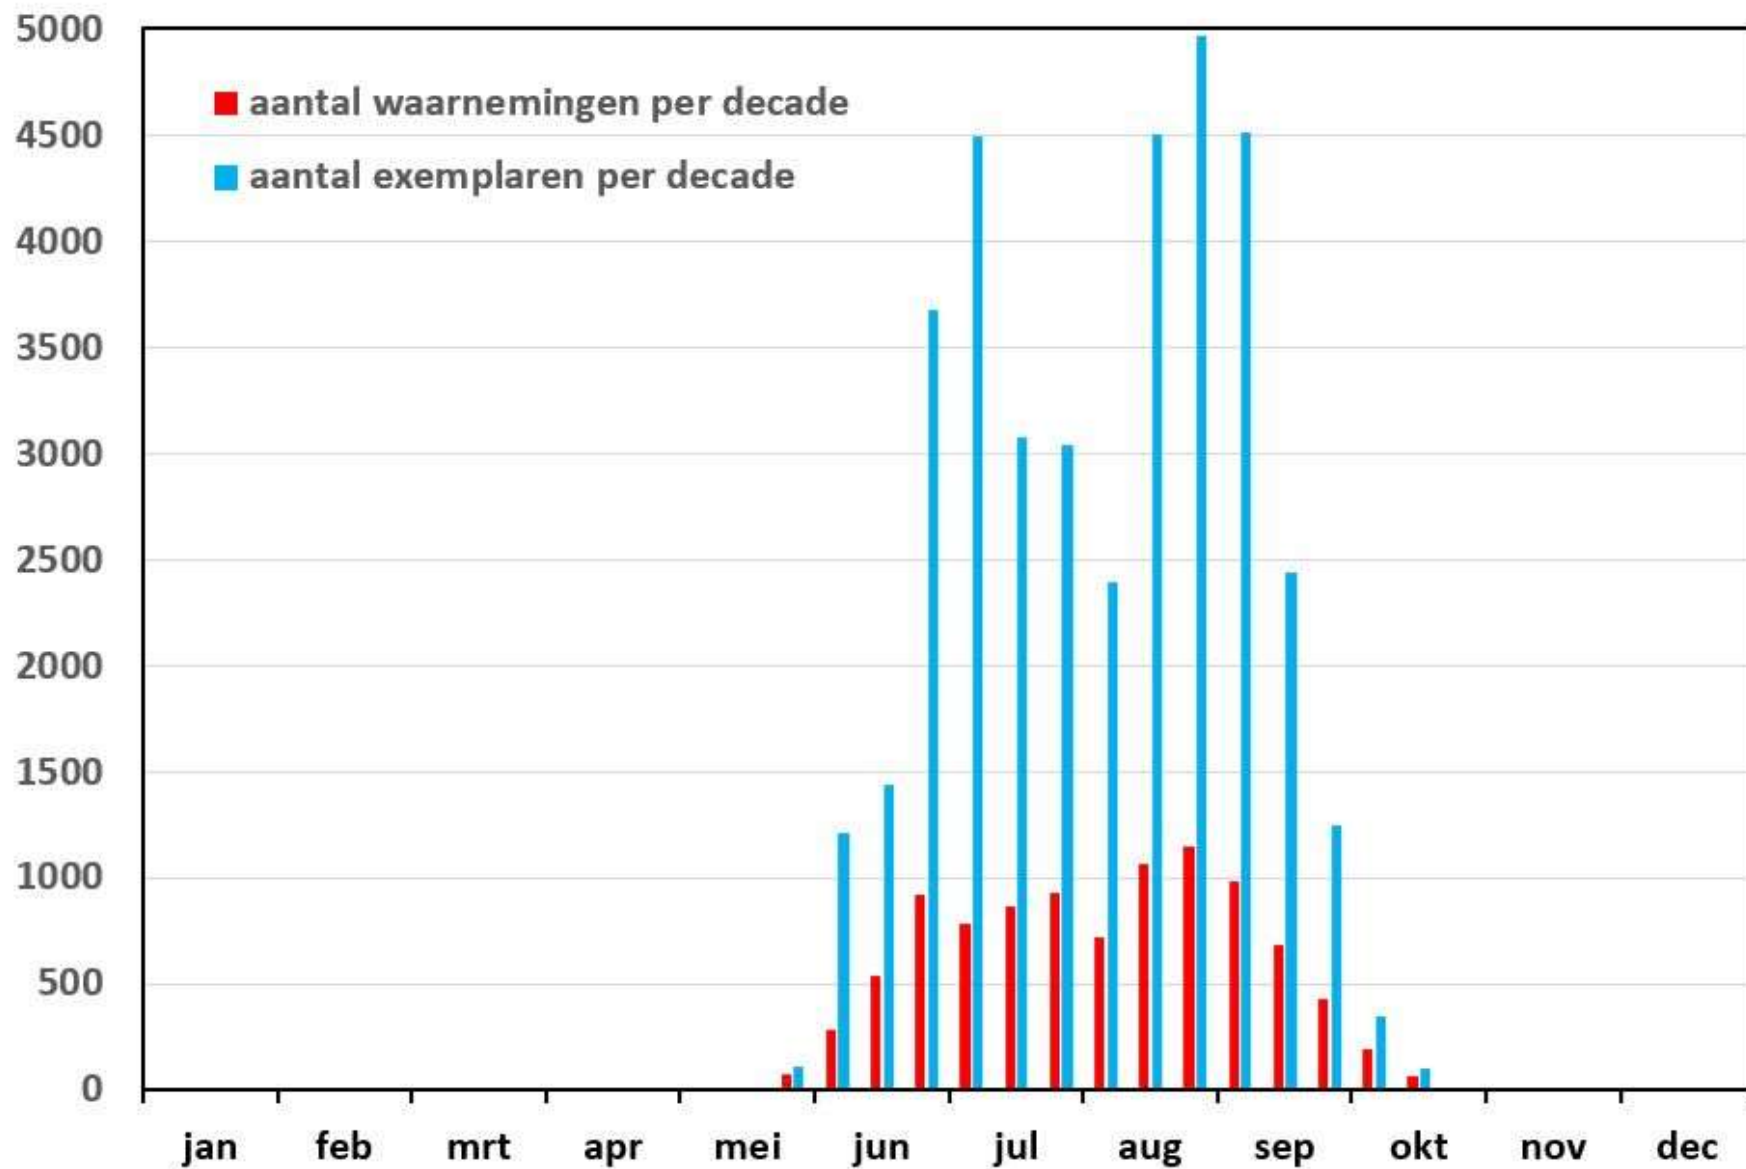

Huismoeder 2006-2023

Alle soorten 2006-2023

Huismoeder 2006-2023