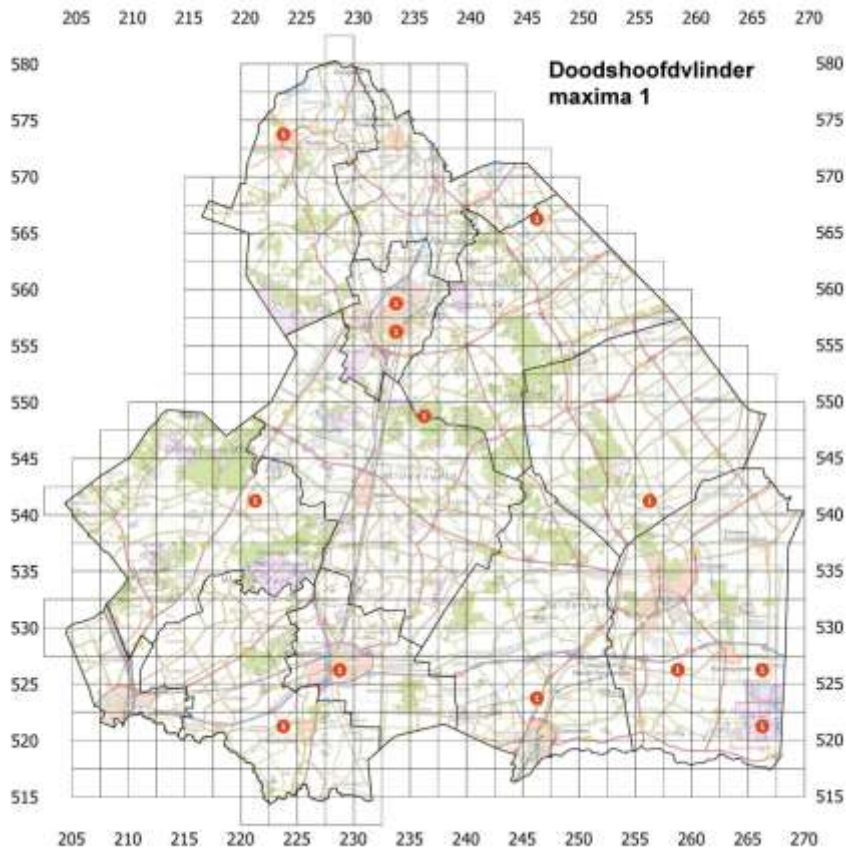

Lleveling (*Timandra comae*)

**Lieveling**  
*Timandra comae*  
 FI= 3  
 Rode lijst: Niet bedreigd

De Doodshoofdvliinder, *Acherontia atropos*.  
De rups op de Aardappelplant, *Solanum tuberosum*.

ONDERORDE: Nachtvinders, *Heterocera*. FAMILIE: Pijlstaarten, *Sphingidae*.

Doodshoofdvliinder (*Acherontia atropos*)

Foto Joop Verburg

**Doodshoofdvlieder**  
***Acherontia atropos***

**FI= ----**

**Rode lijst: Niet beschouwd**

De Windepijlstaart, *Sphinx convolvuli*.  
De rups op Akkerwinda, *Convolvulus arvensis*.