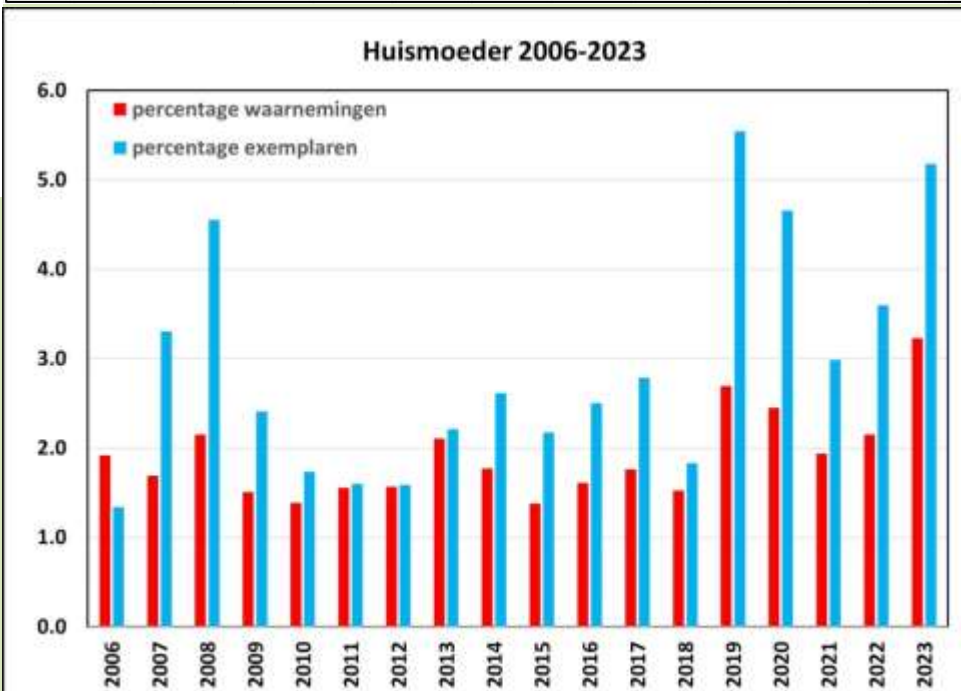

### Alle soorten 2006-2023

## Huismoeder 2006-2023

Huismoeder (*Noctua pronuba*) FI= 4

**Huismoeder**  
*Noctua pronuba*

**FI= 4**

**Rode lijst: Niet bedreigd**

De Ringelrups, *Bombyx neustria*.

Boven rechts het mannetje, links het wijfje.