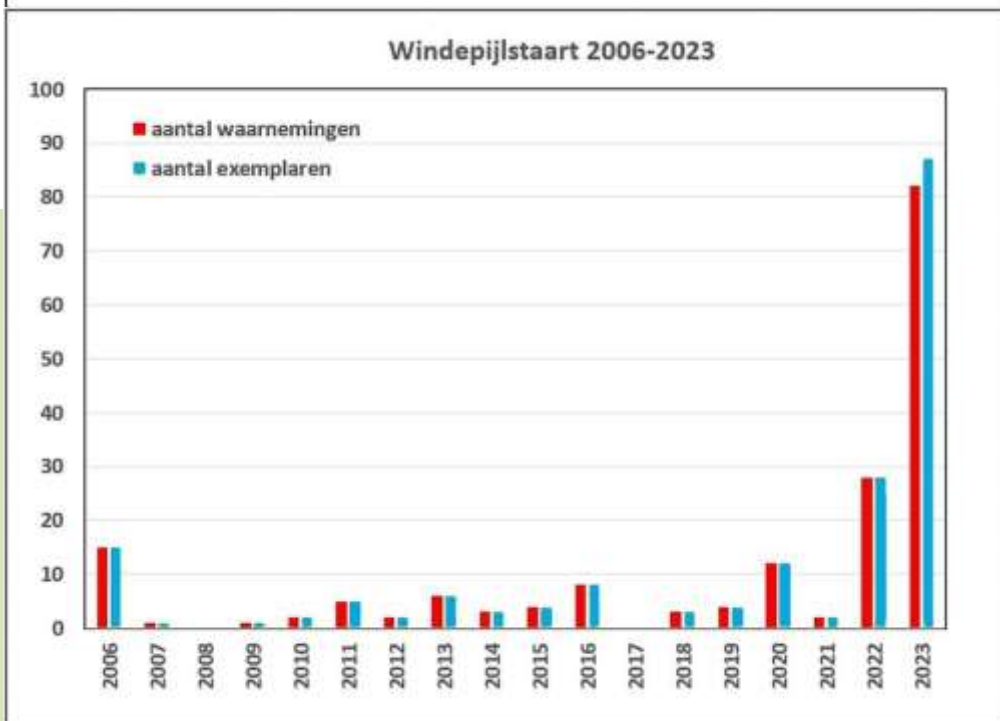

Lleveling (*Timandra comae*)

**Lieveling**  
*Timandra comae*  
 FI= 3  
 Rode lijst: Niet bedreigd

De Doodshoofdvliinder, *Acherontia atropos*.  
De rups op de Aardappelplant, *Solanum tuberosum*.

ONDERORDE: Nachtvinders, *Heterocera*. FAMILIE: Pijlstaarten, *Sphingidae*.

Doodshoofdvliinder (*Acherontia atropos*)

Foto Joop Verburg

**Doodshoofdvlieder**  
***Acherontia atropos***

**FI= ----**

**Rode lijst: Niet beschouwd**

De Windepijlstaart, *Sphinx convolvuli*.  
De rups op Akkerwinda, *Convolvulus arvensis*.

ONDERORDE: Nachtvinders, *Heterocera*. FAMILIE: Pijlstaarten, *Sphingidae*.

**Windepijlstaart (*Agrius convolvuli*)**

Foto pop Ton Schoenmaker

**Windepilstaart**  
*Agrius convolvuli*  
**Rode lijst: Niet beschouwd**