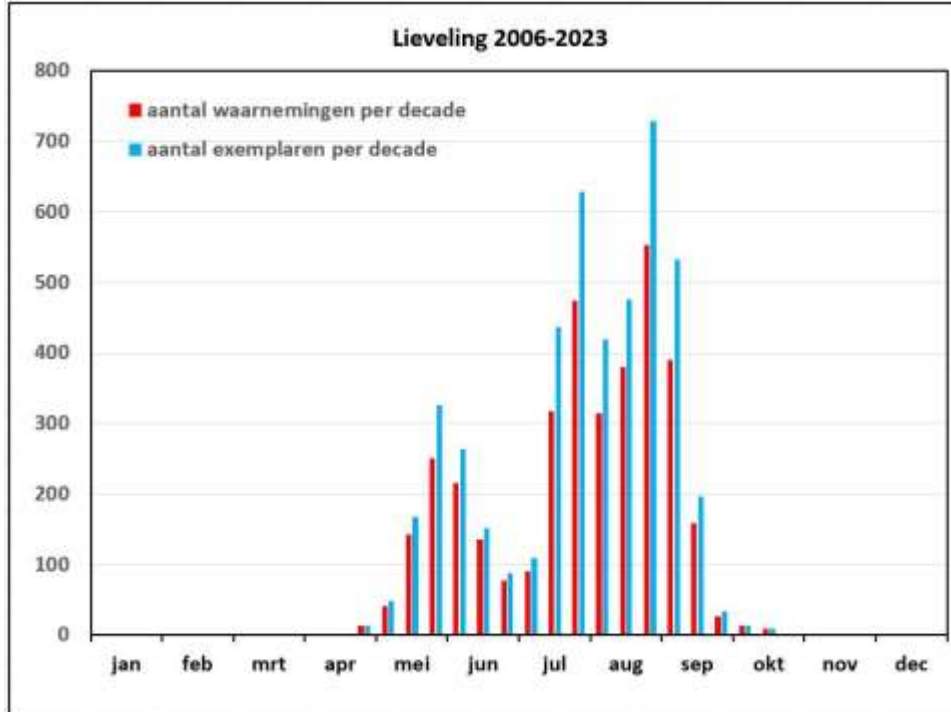

Lieveling
Timandra comae
FI= 3
Rode lijst: Niet bedreigd