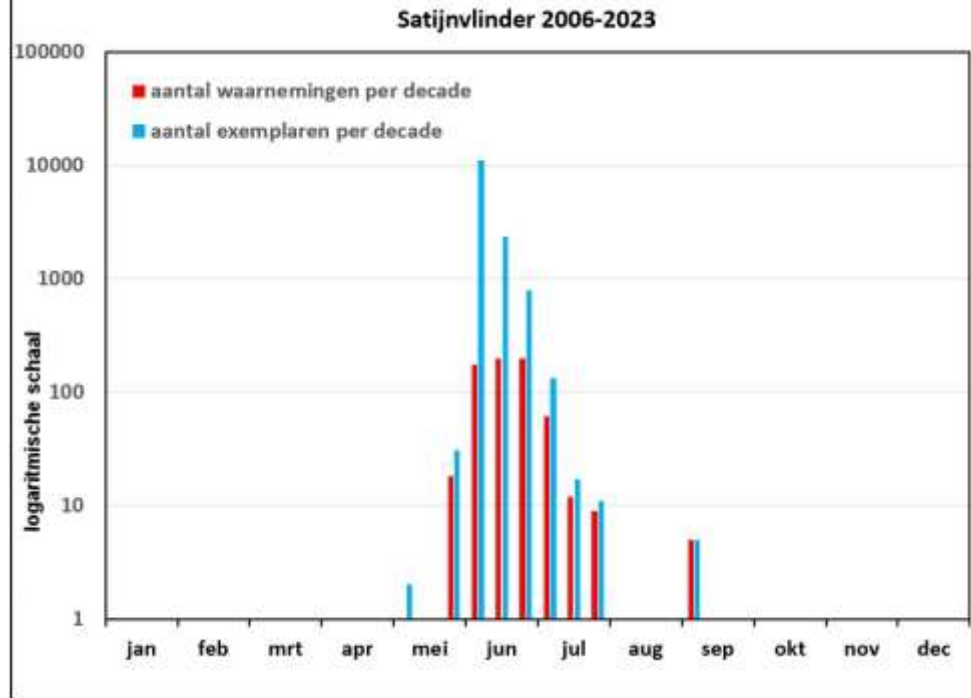

ONDERORDE: Nachtvinders, *Heterocera*. FAMILIE: Pijlstaarten, *Sphingidae*.

**Windepijlstaart (*Agrius convolvuli*)**

Foto pop Ton Schoenmaker

**Windepilstaart**  
*Agrius convolvuli*  
**Rode lijst: Niet beschouwd**

**De Satijnvlinder, *Leucoma salicis*.**

De afgebeelde vlinder is het mannetje.

ONDERORDE: Nachtvinders, *Heterocera*. FAMILIE: *Liparididae*.

Ook onder den naam *Dasychira salicis*.

**Satijnvlinder (*Leucoma salicis*)**

Satijnvlinder  
*Leucoma salicis*

FI= > 10.000

Rode Lijst: Kwetsbaar

**Nachtlinderverhalen  
anno  
1899 en 2024**

**Einde verhaal**