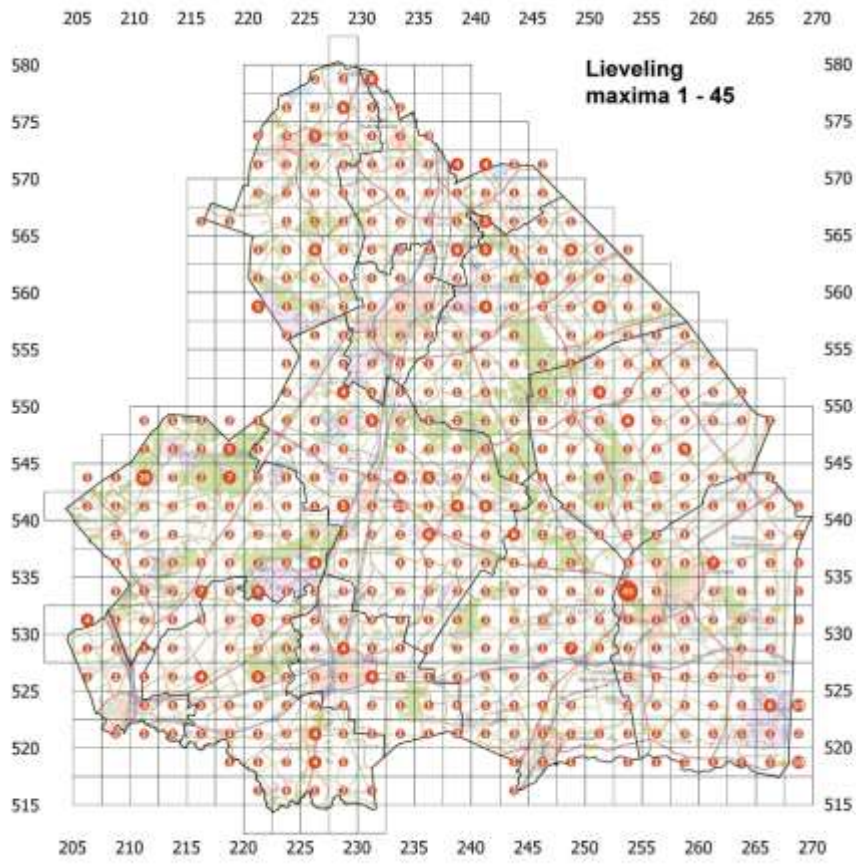

**FI= 13**

**Rode Lijst: Kwetsbaar**

De Zomervlinder, *Geometra papilionaria*.  
De rups op een Berkentakje, *Betula*.

ONDERORDE: Nachtvinders, *Heterocera*. FAMILIE: Spanners, *Geometridae*.

Zomervlinder (*Geometra papilionaria*)

**Zomervlinder**

***Geometra papilionaria***

**FI= 5**

**Rode lijst: Niet bedreigd**

De Witte Grijsbandvlinder, *Caberpusaria*.  
De rupsen op een Berkentakje, *Betula*.

ONDERORDE: Nachtvinders, *Heterocera*. FAMILIE: Spanners, *Geometridae*.

Witte grijsbandvlinder (*Caberpusaria*)

**Witte grijsbandvlinder**

***Cabeira pusaria***

**FI= 4**

**Rode lijst: Niet bedreigd**

De Lleveling, *Timandra amata*.

ONDERORDE: Nachtvinders, *Heterocera*. FAMILIE: Spanners, *Geometridae*.

Lleveling (*Timandra comae*)

**Lieveling**  
*Timandra comae*  
 FI= 3  
 Rode lijst: Niet bedreigd

De Doodshoofdvliinder, *Acherontia atropos*.  
De rups op de Aardappelplant, *Solanum tuberosum*.

ONDERORDE: Nachtvinders, *Heterocera*. FAMILIE: Pijlstaarten, *Sphingidae*.