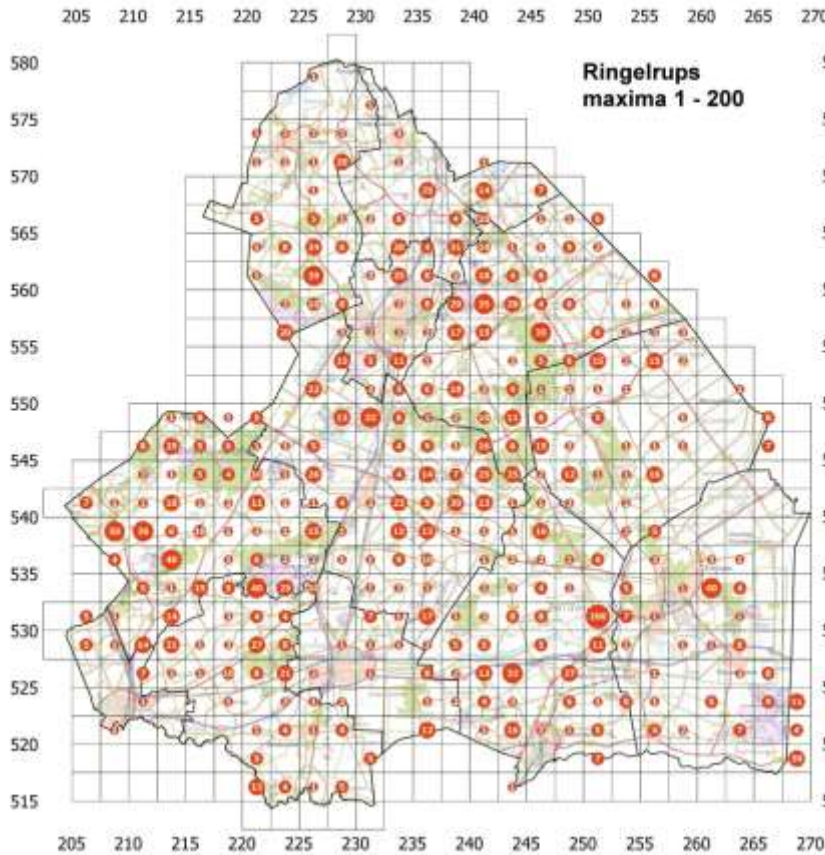

De rups op een takje van den Pareboom, *Pirus communis*.

ONDERORDE: Nachtvinders, *Heterocera*. FAMILIE: Spinners, *Bombycidae*.

Ook onder de namen *Gastropacha* en *Trichiura neustria*.

Ringelrups (*Malacosoma neustria*)

# Verspreiding

ringelrups 2015-2024

+

-

Leaflet | Tiles © Esri — Esri, DeLorme, NAVTEQ

Ringelrups  
maxima 1 - 200

**Ringelrups**

***Malacosoma neustria***

**FI= 13**

**Rode Lijst: Kwetsbaar**

De Zomervlinder, *Geometra papilionaria*.  
De rups op een Berkentakje, *Betula*.

ONDERORDE: Nachtvinders, *Heterocera*. FAMILIE: Spanners, *Geometridae*.

Zomervlinder (*Geometra papilionaria*)