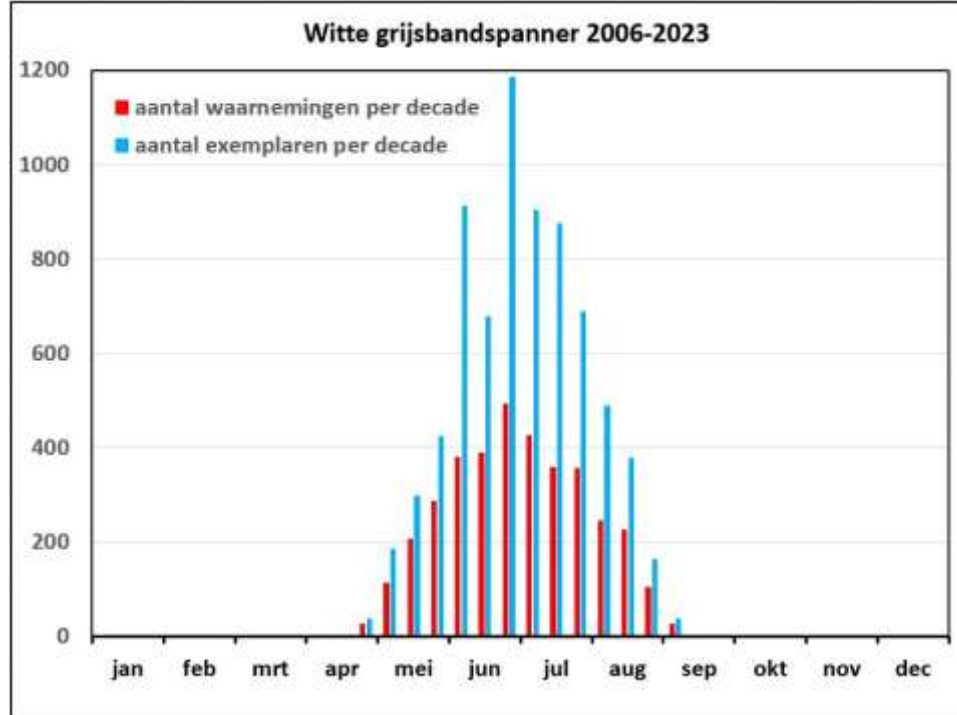

**FI= 13**

**Rode Lijst: Kwetsbaar**

De Zomervlinder, *Geometra papilionaria*.  
De rups op een Berkentakje, *Betula*.

ONDERORDE: Nachtvinders, *Heterocera*. FAMILIE: Spanners, *Geometridae*.

Zomervlinder (*Geometra papilionaria*)

**Zomervlinder**

***Geometra papilionaria***

**FI= 5**

**Rode lijst: Niet bedreigd**

De Witte Grijsbandvlinder, *Caberpusaria*.  
De rupsen op een Berkentakje, *Betula*.

ONDERORDE: Nachtvinders, *Heterocera*. FAMILIE: Spanners, *Geometridae*.

Witte grijsbandvlinder (*Caberpusaria*)

**Witte grijsbandvlinder**

***Cabeira pusaria***

**FI= 4**

**Rode lijst: Niet bedreigd**

De Lleveling, *Timandra amata*.

ONDERORDE: Nachtvinders, *Heterocera*. FAMILIE: Spanners, *Geometridae*.