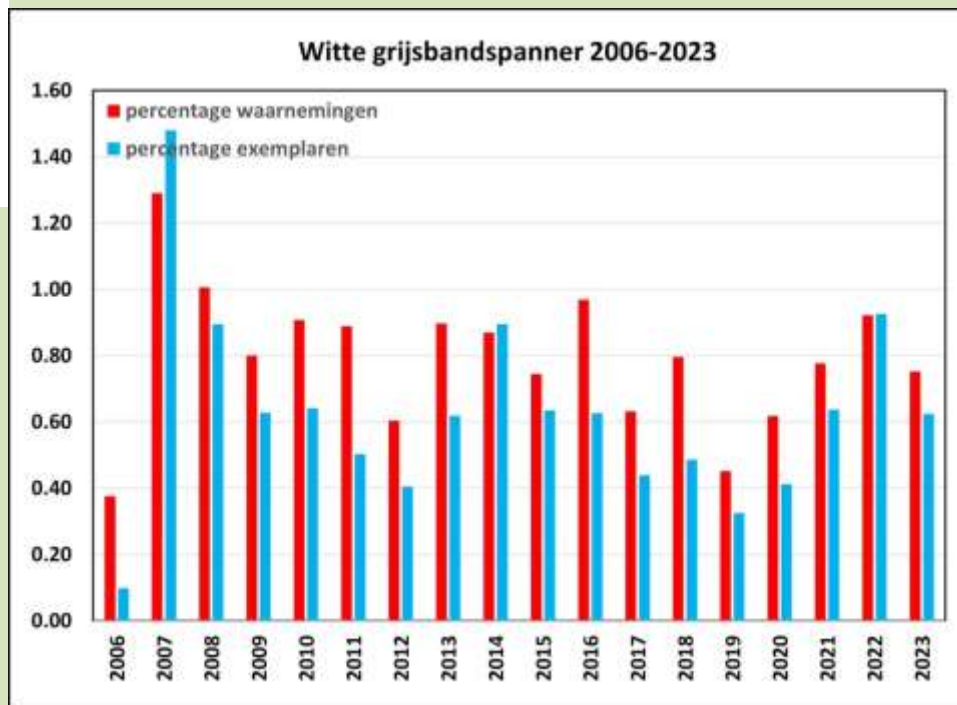

**FI= 13**

**Rode Lijst: Kwetsbaar**

De Zomervlinder, *Geometra papilionaria*.  
De rups op een Berkentakje, *Betula*.

ONDERORDE: Nachtvinders, *Heterocera*. FAMILIE: Spanners, *Geometridae*.

Zomervlinder (*Geometra papilionaria*)

**Zomervlinder**

***Geometra papilionaria***

**FI= 5**

**Rode lijst: Niet bedreigd**

De Witte Grijsbandvlinder, *Caberpusaria*.  
De rupsen op een Berkentakje, *Betula*.

ONDERORDE: Nachtvinders, *Heterocera*. FAMILIE: Spanners, *Geometridae*.

Witte grijsbandvlinder (*Caberpusaria*)

**Witte grijsbandvlinder**

***Cabeira pusaria***

**FI= 4**

**Rode lijst: Niet bedreigd**

De Lleveling, *Timandra amata*.

ONDERORDE: Nachtvinders, *Heterocera*. FAMILIE: Spanners, *Geometridae*.