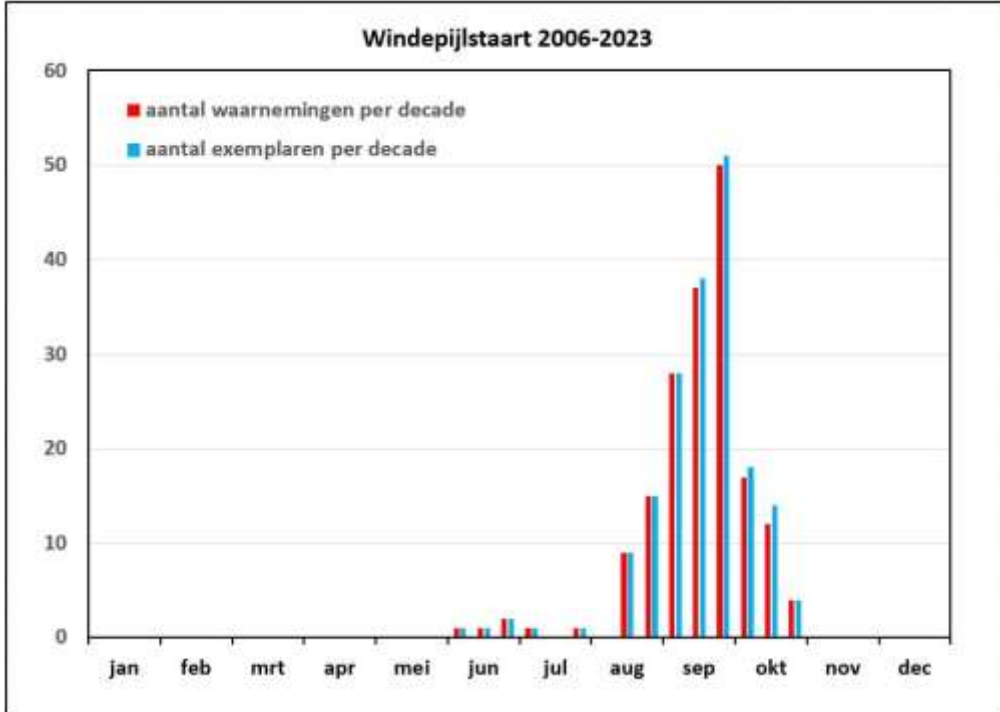

Lleveling (*Timandra comae*)

**Lieveling**  
*Timandra comae*  
 FI= 3  
 Rode lijst: Niet bedreigd

De Doodshoofdvliinder, *Acherontia atropos*.  
De rups op de Aardappelplant, *Solanum tuberosum*.

ONDERORDE: Nachtvinders, *Heterocera*. FAMILIE: Pijlstaarten, *Sphingidae*.

Doodshoofdvliinder (*Acherontia atropos*)

Foto Joop Verburg

**Doodshoofdvlieder**  
***Acherontia atropos***

**FI= ----**

**Rode lijst: Niet beschouwd**

De Windepijlstaart, *Sphinx convolvuli*.  
De rups op Akkerwinda, *Convolvulus arvensis*.

ONDERORDE: Nachtvinders, *Heterocera*. FAMILIE: Pijlstaarten, *Sphingidae*.

**Windepijlstaart (*Agrius convolvuli*)**

Foto pop Ton Schoenmaker

**Windepilstaart**  
*Agrius convolvuli*  
**Rode lijst: Niet beschouwd**