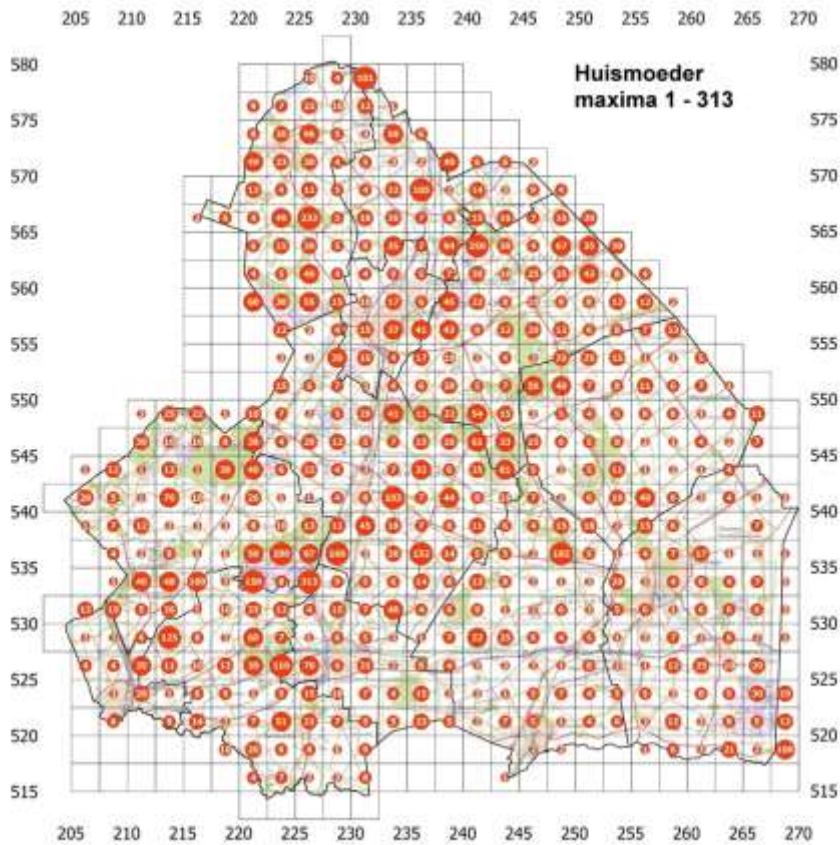

### Alle soorten 2006-2023

## Huismoeder 2006-2023

Huismoeder (*Noctua pronuba*) FI= 4

**Huismoeder**  
*Noctua pronuba*

**FI= 4**

**Rode lijst: Niet bedreigd**

De Ringelrups, *Bombyx neustria*.

Boven rechts het mannetje, links het wijfje.

De rups op een takje van den Pareboom, *Pirus communis*.

ONDERORDE: Nachtvinders, *Heterocera*. FAMILIE: Spinners, *Bombycidae*.

Ook onder de namen *Gastropacha* en *Trichiura neustria*.

Ringelrups (*Malacosoma neustria*)