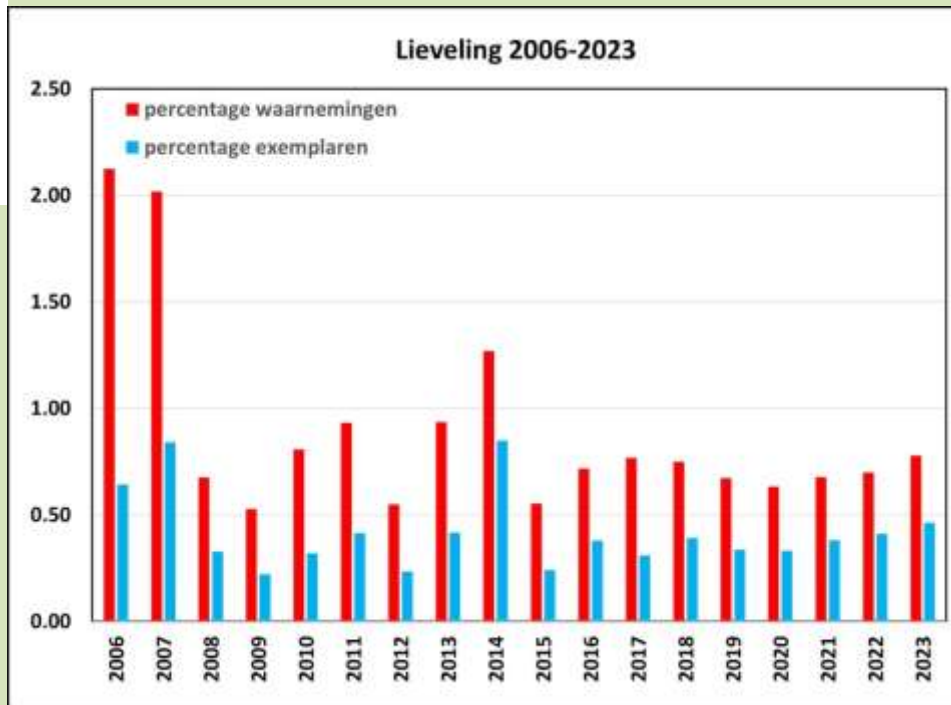

**Zomervlinder**

***Geometra papilionaria***

**FI= 5**

**Rode lijst: Niet bedreigd**

De Witte Grijsbandvlinder, *Caberpusaria*.  
De rupsen op een Berkentakje, *Betula*.

ONDERORDE: Nachtvinders, *Heterocera*. FAMILIE: Spanners, *Geometridae*.

Witte grijsbandvlinder (*Caberpusaria*)

**Witte grijsbandvlinder**

***Cabeira pusaria***

**FI= 4**

**Rode lijst: Niet bedreigd**

De Lleveling, *Timandra amata*.

ONDERORDE: Nachtvinders, *Heterocera*. FAMILIE: Spanners, *Geometridae*.

Lleveling (*Timandra comae*)

**Lieveling**  
*Timandra comae*  
 FI= 3  
 Rode lijst: Niet bedreigd

De Doodshoofdvliinder, *Acherontia atropos*.  
De rups op de Aardappelplant, *Solanum tuberosum*.

ONDERORDE: Nachtvinders, *Heterocera*. FAMILIE: Pijlstaarten, *Sphingidae*.