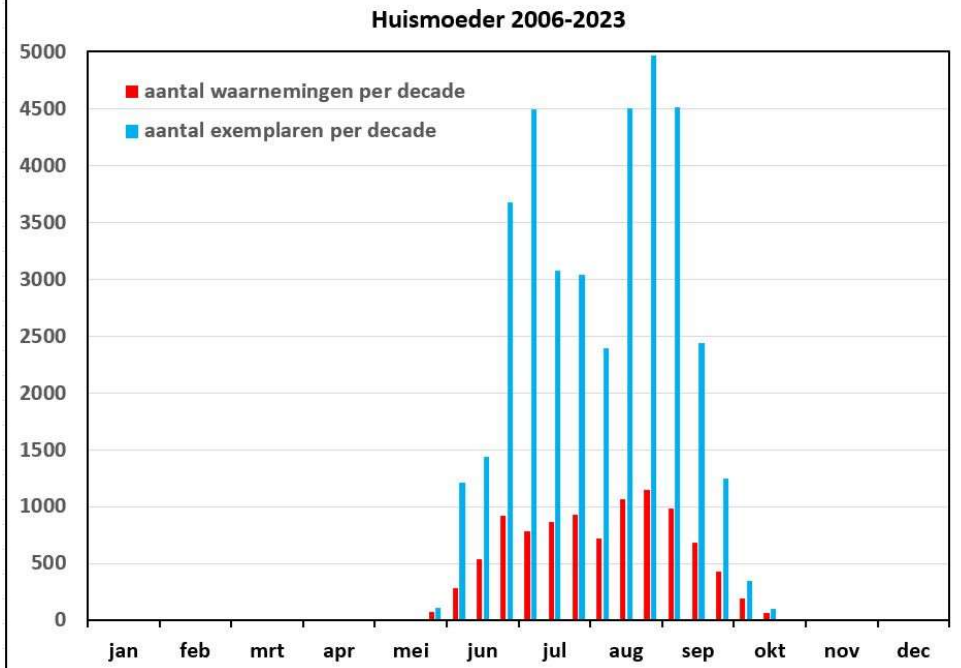

### Alle soorten 2006-2023

## Huismoeder 2006-2023

Huismoeder (*Noctua pronuba*) FI= 4

**Huismoeder**  
*Noctua pronuba*

**FI= 4**

**Rode lijst: Niet bedreigd**

De Ringelrups, *Bombyx neustria*.

Boven rechts het mannetje, links het wijfje.