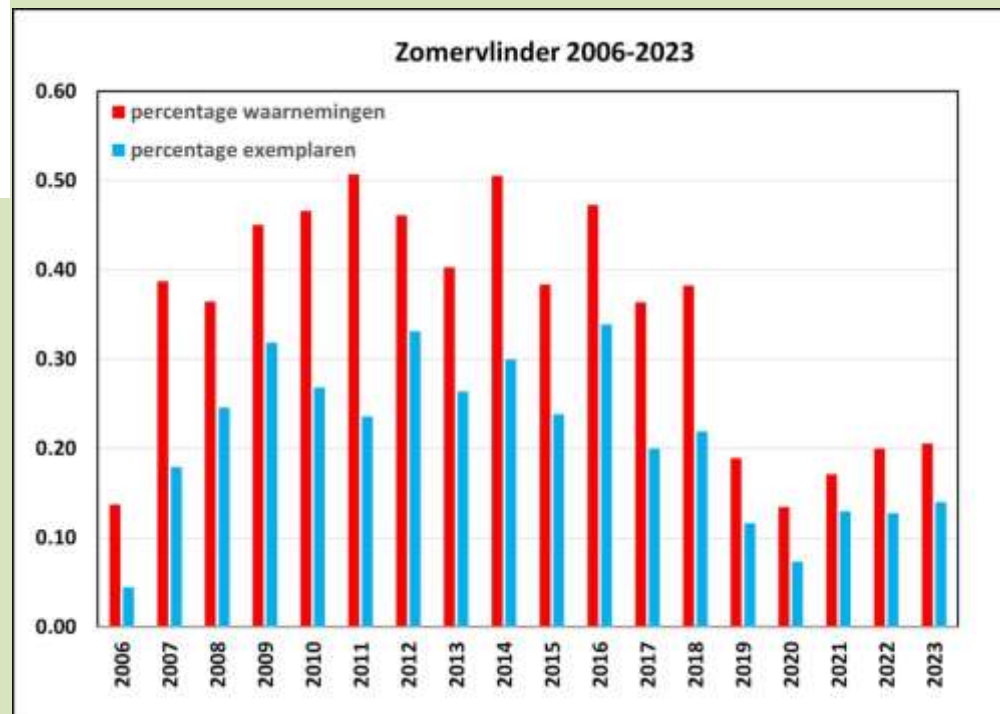

**FI= 13**

**Rode Lijst: Kwetsbaar**

De Zomervlinder, *Geometra papilionaria*.  
De rups op een Berkentakje, *Betula*.

ONDERORDE: Nachtvinders, *Heterocera*. FAMILIE: Spanners, *Geometridae*.

Zomervlinder (*Geometra papilionaria*)

**Zomervlinder**

***Geometra papilionaria***

**FI= 5**

**Rode lijst: Niet bedreigd**

De Witte Grijsbandvlinder, *Caberpusaria*.  
De rupsen op een Berkentakje, *Betula*.

ONDERORDE: Nachtvinders, *Heterocera*. FAMILIE: Spanners, *Geometridae*.