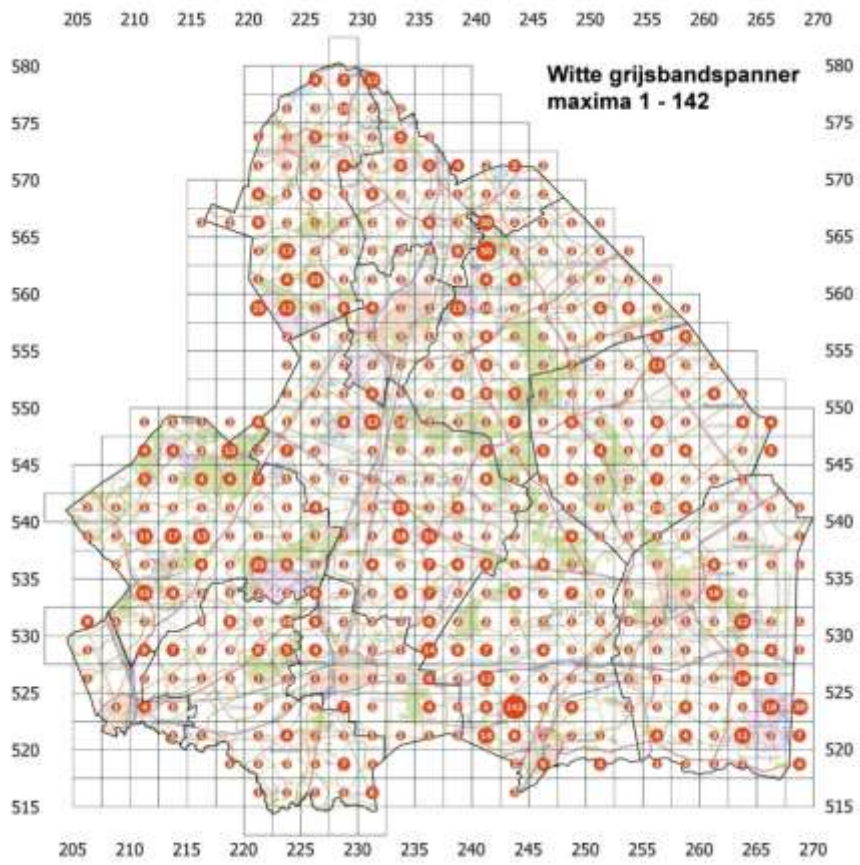

Witte grijsbandvlinder

Cabeira pusaria

FI= 4

Rode lijst: Niet bedreigd