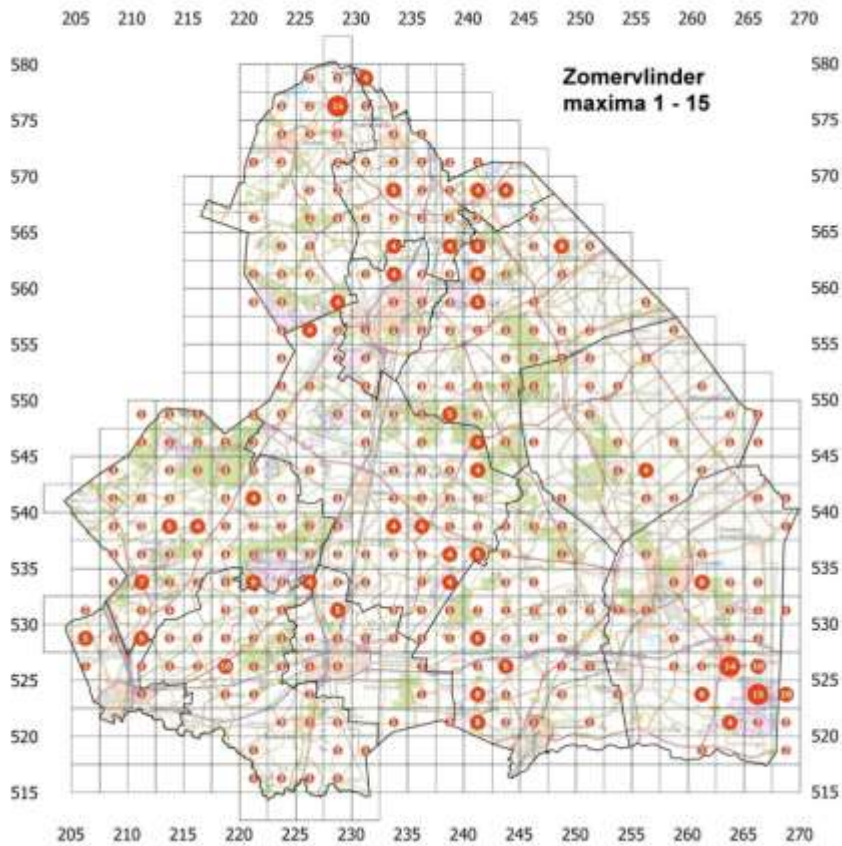

# Verspreiding

ringelrups 2015-2024

+

-

Leaflet | Tiles © Esri — Esri, DeLorme, NAVTEQ

Ringelrups  
maxima 1 - 200

**Ringelrups**

***Malacosoma neustria***

**FI= 13**

**Rode Lijst: Kwetsbaar**

De Zomervlinder, *Geometra papilionaria*.  
De rups op een Berkentakje, *Betula*.

ONDERORDE: Nachtvinders, *Heterocera*. FAMILIE: Spanners, *Geometridae*.

Zomervlinder (*Geometra papilionaria*)

**Zomervlinder**

***Geometra papilionaria***

**FI= 5**

**Rode lijst: Niet bedreigd**

De Witte Grijsbandvlinder, *Caberpusaria*.  
De rupsen op een Berkentakje, *Betula*.

ONDERORDE: Nachtvinders, *Heterocera*. FAMILIE: Spanners, *Geometridae*.