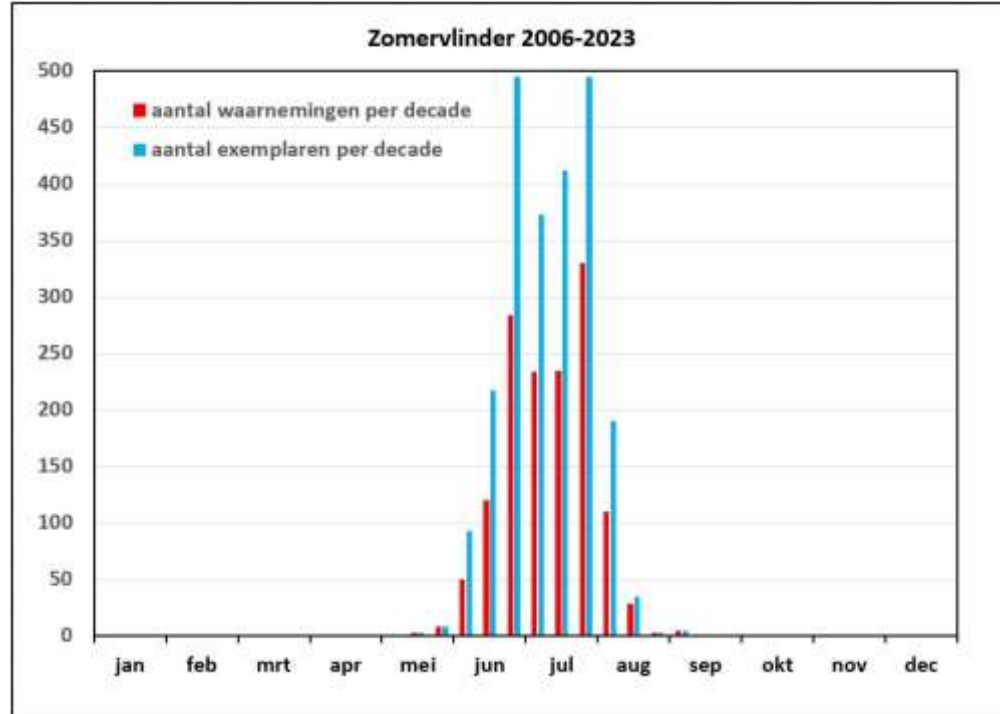

**FI= 13**

**Rode Lijst: Kwetsbaar**

De Zomervlinder, *Geometra papilionaria*.  
De rups op een Berkentakje, *Betula*.

ONDERORDE: Nachtvinders, *Heterocera*. FAMILIE: Spanners, *Geometridae*.

Zomervlinder (*Geometra papilionaria*)

**Zomervlinder**

***Geometra papilionaria***

**FI= 5**

**Rode lijst: Niet bedreigd**

De Witte Grijsbandvlinder, *Caberpusaria*.  
De rupsen op een Berkentakje, *Betula*.

ONDERORDE: Nachtvinders, *Heterocera*. FAMILIE: Spanners, *Geometridae*.