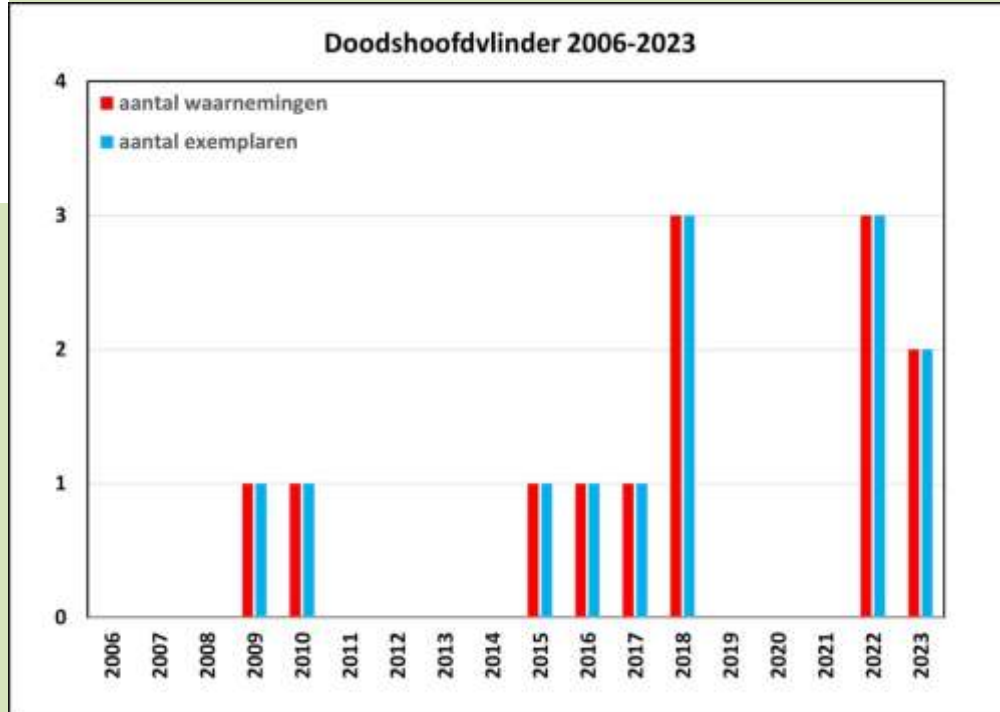

Witte grijsbandvlinder (*Caberpusaria*)

**Witte grijsbandvlinder**

***Cabeira pusaria***

**FI= 4**

**Rode lijst: Niet bedreigd**

De Lleveling, *Timandra amata*.

ONDERORDE: Nachtvinders, *Heterocera*. FAMILIE: Spanners, *Geometridae*.

Lleveling (*Timandra comae*)

**Lieveling**  
*Timandra comae*  
 FI= 3  
 Rode lijst: Niet bedreigd

De Doodshoofdvliinder, *Acherontia atropos*.  
De rups op de Aardappelplant, *Solanum tuberosum*.

ONDERORDE: Nachtvinders, *Heterocera*. FAMILIE: Pijlstaarten, *Sphingidae*.

Doodshoofdvliinder (*Acherontia atropos*)

Foto Joop Verburg

**Doodshoofdvlieder**  
***Acherontia atropos***

**FI= ----**

**Rode lijst: Niet beschouwd**

De Windepijlstaart, *Sphinx convolvuli*.  
De rups op Akkerwinda, *Convolvulus arvensis*.