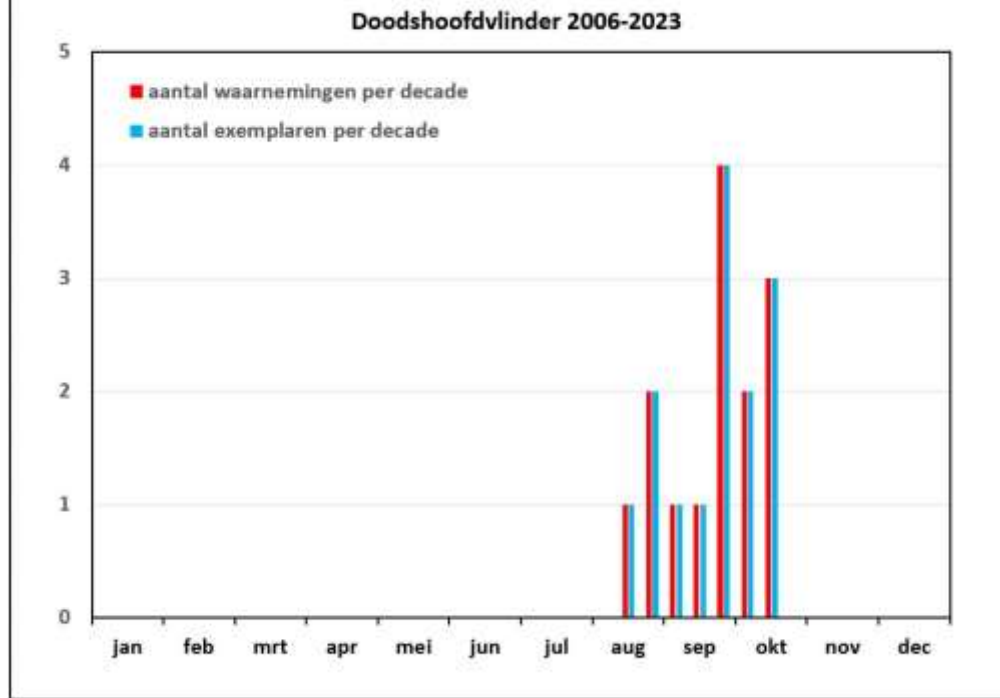

Doodshoofdvlieder
Acherontia atropos

FI= ----

Rode lijst: Niet beschouwd