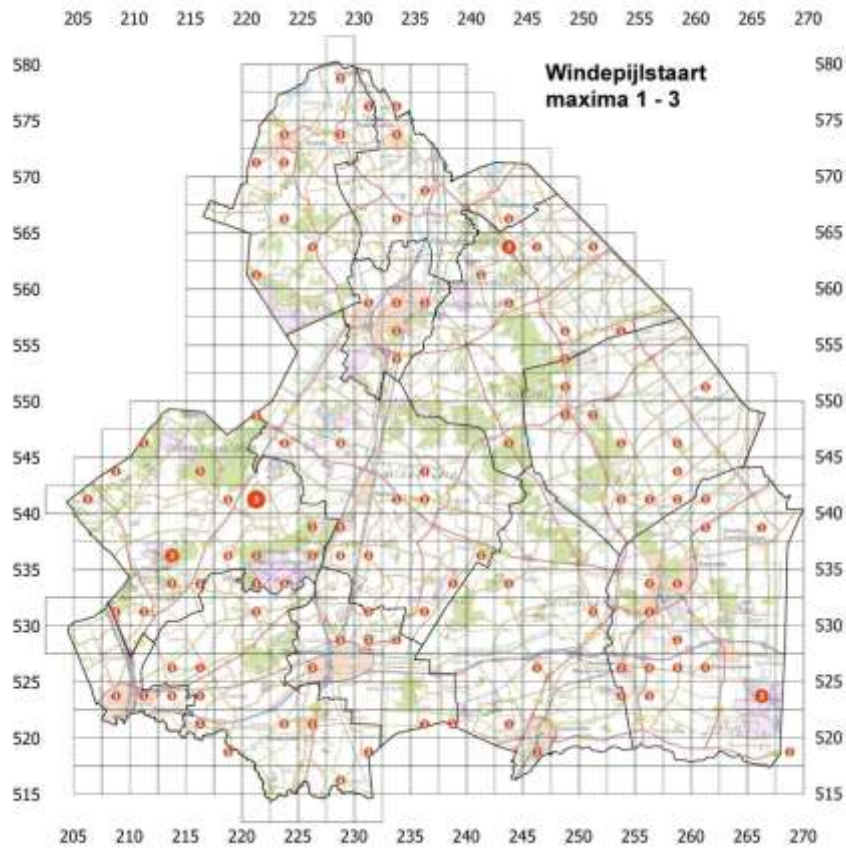

Windepilstaart
Agrius convolvuli
Rode lijst: Niet beschouwd