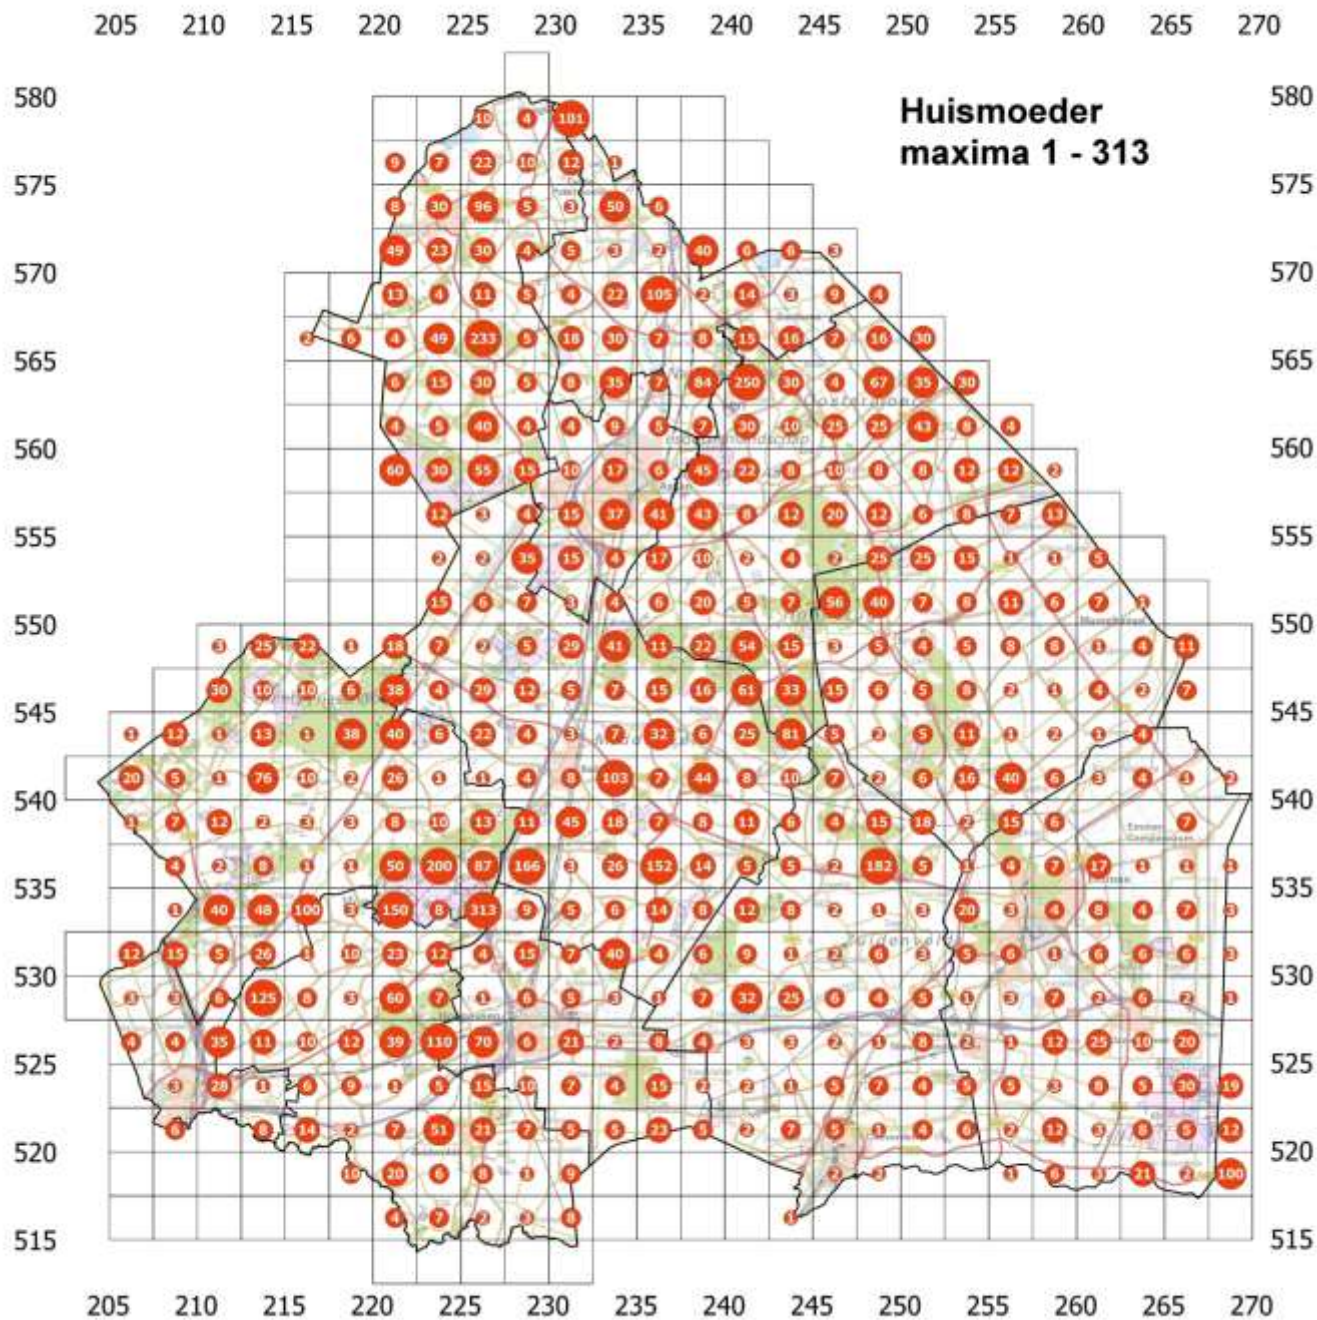

# Vlinderwereld.

---

De Huismoeder, *Agrotis pronuba*.

ONDERORDE: Nachtvinders, *Heterocera*. FAMILIE: Uilen, *Noctuidae*.  
Ook onder den naam *Tryphaena pronuba*.

Huismoeder (*Noctua pronuba*)