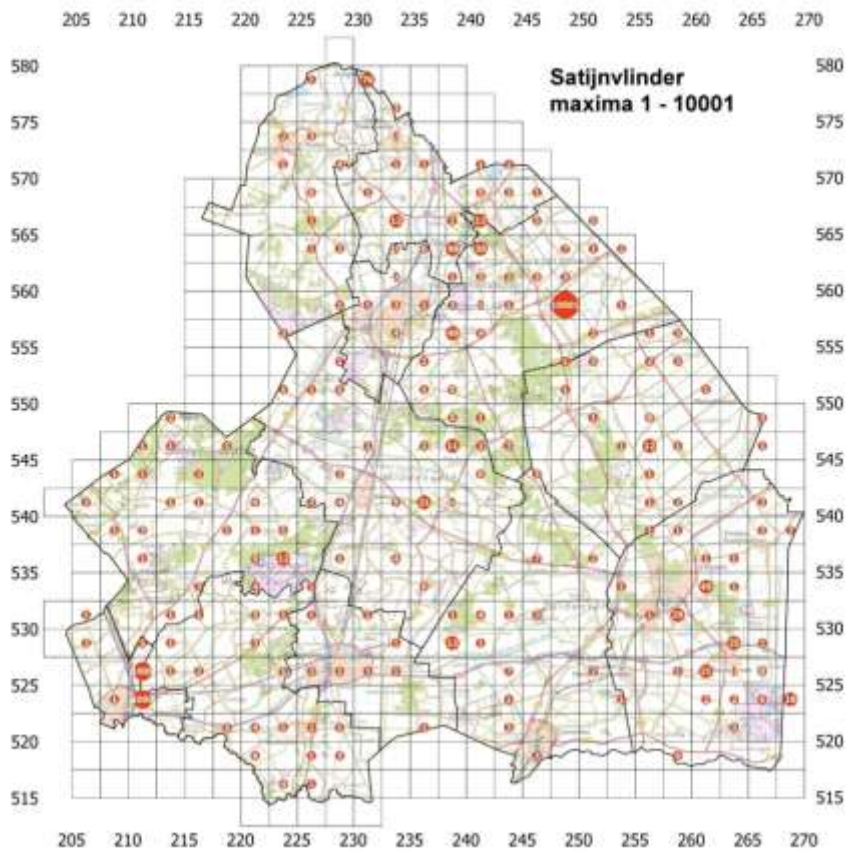

ONDERORDE: Nachtvinders, *Heterocera*. FAMILIE: Pijlstaarten, *Sphingidae*.

**Windepijlstaart (*Agrius convolvuli*)**

Foto pop Ton Schoenmaker

**Windepilstaart**  
*Agrius convolvuli*  
**Rode lijst: Niet beschouwd**

**De Satijnvlinder, *Leucoma salicis*.**

De afgebeelde vlinder is het mannetje.

ONDERORDE: Nachtvinders, *Heterocera*. FAMILIE: *Liparididae*.

Ook onder den naam *Dasychira salicis*.

**Satijnvlinder (*Leucoma salicis*)**

Satijnvlinder  
*Leucoma salicis*

FI= > 10.000

Rode Lijst: Kwetsbaar

**Nachtlinderverhalen  
anno  
1899 en 2024**

**Einde verhaal**